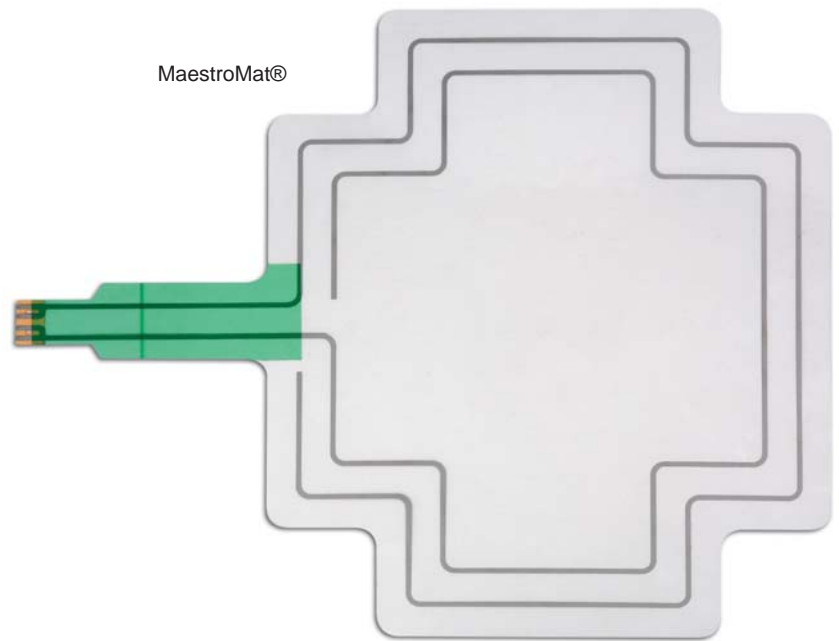

MaestroMat®

Opties

- Bekerhouders
- Papieren puntbekers
- Plastic bekers