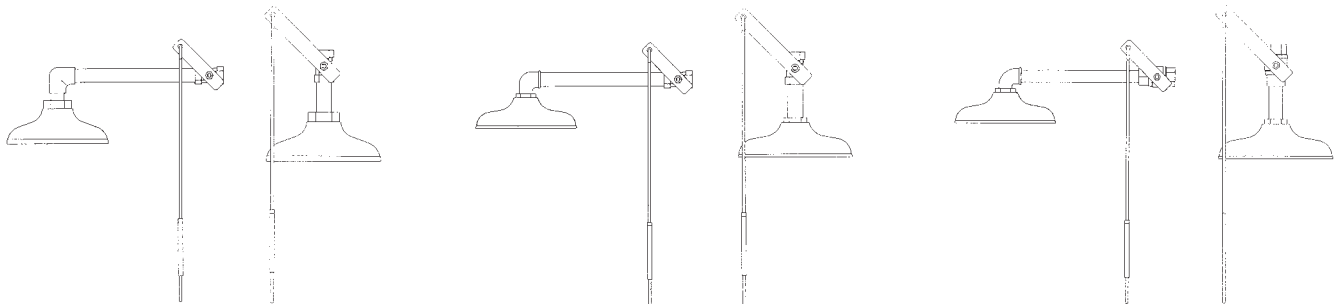

Algemene specificaties

Met uitzondering van de corrosie resistente modellen, zijn de douches uit de 800 serie uitgevoerd met gegalvaniseerde buis welke is afgewerkt met een epoxy coating in Maestro groen. De messing openblijvende kranen worden bediend door een zwaar verchromde trekstang. Er zijn zowel horizontale als verticale modellen leverbaar. Er zijn twee modellen die geschikt zijn voor

hoog corrosieve omstandigheden. Modellen DS833H en DS833V zijn volledig in roestvast staal en de modellen DS830H en DS830V uit PVC buis. Al deze uitvoeringen hebben roestvast stalen kogelkranen en aansluitingen.

Deze serie omvat ook een vorstveilig model voor gebruik buiten. Bij de DS856 wordt namelijk de aanvoer

door de muur geleid en de kogelkraan bevindt zich binnen het gebouw.

Opties:

Douche verlichting en alarm schakelaar

Aansluitingen:

Watertoevoer: 25 mm

Optimale waterdruk: 2,5 - 4 bar

DS830H

DS830V

DS833H

DS833V

DS863H

DS863V