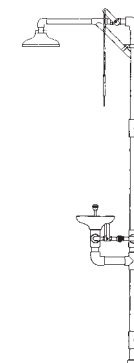

CS9312

CS9320

CS9341

CS9350

Model	ABS douchekop	RVS douchekop	ABS kom	RVS kom	Zonder kom	AT™ koppen	RVS koppen	Chroom messing koppen	Open- blijvende kranen	RVS kranen	RVS stofdeksel	Galv. buis	RVS buis	PVC buis
CS9307		●		●				●	●			●		
CS9309		●		●				●	●		●	●		
CS9312	●				●	●			●			●		
CS9320	●		●			●			●			●		
CS9341		●		●			●		●	●			●	
CS9350	●		●			●			●	●				●