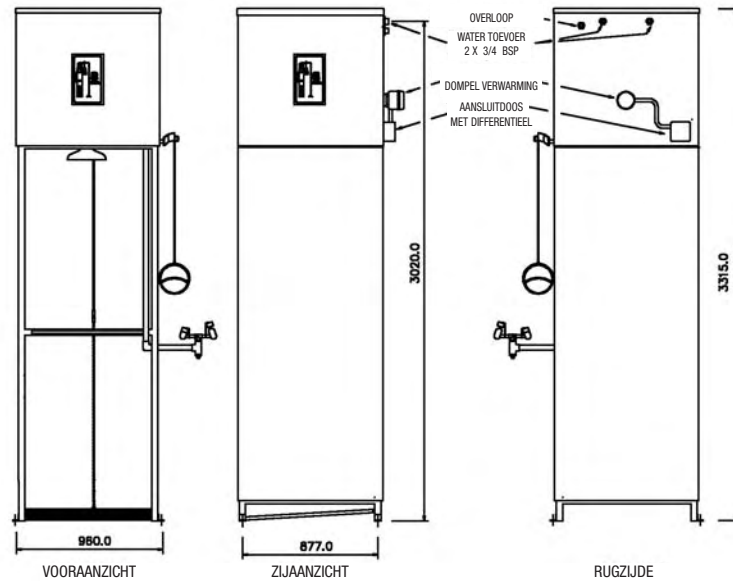

Algemene specificaties

Aan de rechterzijde van elke douche zit een Maesto oogdouche, standaard meegeleverd, die wordt geactiveerd via een trekstang. Deze is uitgerust met een exclusieve Maesto Flo-Jo® die er voor zorgt dat er geen water achterblijft na gebruik en om zo vorstschade of bacteriegroei te voorkomen.

Opties:
Zij/achterpanelen
Manuele/automatische drain
Waterniveau indicator
Audio/visueel alarm
Fluor licht
Strippen gordijn
Laag water alarm
Verwarming
Magnetische naderingschakelaars
(voor aansluiting op alarm)

Water opvangbak
LED temperatuuraflezing
Laag/hog water temperatuur alarm
Extra licht
Douchegordijn

Nog enkele opties zijn verkrijgbaar onder andere voor gevaarlijke ruimten

Technisch:
Watertoevoer: 2 x 22mm

MTS350
(hier met standaard oogdouche)