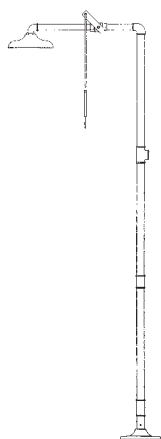

Water inlaat: 32mm
Optimale waterdruk: 2,5 - 4 bar

FS9101

FS9102

FS9104

FS9105

FS9110

FS9111

Model	250 mm ABS kop	250 mm RVS kop	Openblijvende kogelkraan	RVS kogelkraan	Galv. leidingen	RVS leidingen	Flo-Jo®	Trekstang	Voetplatform	Spray op onderlichaam
FS9101		●	●		●			●		
FS9102	●		●		●			●		
FS9104		●			●		●		●	
FS9105	●				●		●		●	
FS9110		●			●		●		●	●
FS9111		●		●		●		●		