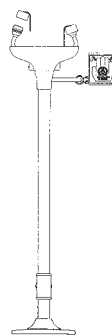

Uitgebreide technische specificaties van alle modellen zijn op aanvraag verkrijgbaar.

Optie:

Alle modellen op kolom zijn tevens leverbaar met voetbediening in combinatie met de duwplaat.

Technisch:

Water inlaat: 15mm

Water afvoer: 32mm

Optimale waterdruk: 2,5 - 4 bar

E170

E171

E172

E173

E178

Model	Wandmodel	ABS-kom	Verchroomd messing koppen	Openblijvende kraan	Mode op kolom	AT™ koppen	L911 handdouche
E170	●	●	●	●			
E171	●	●		●		●	
E172		●	●	●	●		
E173		●		●	●	●	
E178	●	●		●		●	●