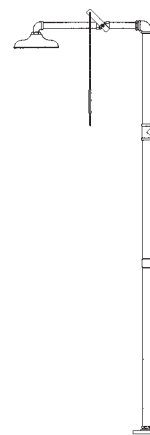

Water inlaat: 32mm
Optimale waterdruk: 2,5 - 4 bar

FS9101

FS9102

FS9104

FS9105

FS9110

FS9111

Model	250 mm ABS kop	250 mm RVS kop	Openblijvende kogelkraan	RVS kogelkraan	Galv. leidingen	RVS leidingen	Flo-Jo®	Trekstang	Voetplatform	Spray op onderlichaam
FS9101		●	●		●			●		
FS9102	●		●		●			●		
FS9104		●			●		●		●	
FS9105	●				●		●		●	
FS9110		●			●		●		●	●
FS9111		●		●		●		●		