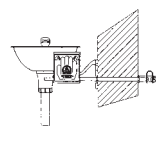

Algemene specificaties

De oogdouches uit de 400 serie worden uitgevoerd met de traditionele verchroomd messing koppen of de steeds vaker toegepaste AT™ koppen met dubbele functie. Deze geven een luchtgeïnjekteerde waterstraal of een spray, eenvoudig door de koppen iets omhoog te trekken of neer te duwen. Alle koppen zijn uitgerust met stofkapjes behalve E429 en EE469.

Alle modellen hebben een MAESTRO Flo-Jo® automatische drain die

de kans op bevrozing en bacterievorming vermindert wanneer de oogdouche voor langere tijd niet wordt gebruikt. Model E463 is tevens uitgerust met de L911 handdouche om ook gecontamineerde delen van het lichaam te kunnen spoelen.

Model E466 is ontwikkeld voor bevestiging aan een buitenmuur. De aanvoerpijp gaat door de muur en de afsluitkraan staat binnen waardoor bevrozing tijdens de winter voorkomen wordt.

Technische specificaties van alle modellen zijn op aanvraag verkrijgbaar.

Opties:

Voetpedaal op de staande modellen. Maestrowarm® mengkraan voor het mixen van koud en warm water (enkel bij gelijke druk).

Technisch:

Water inlaat: 15mm

Water afvoer: 32mm

Optimale waterdruk: 2,5 - 4 bar

E460

E461

E466

E469

Model	Wandmodel	Model op kolom	RVS kom	Verchroomd messing koppen	AT™ koppen	Openblijvende kraan	Vorstveilig	RVS stofkap	L911 handdouche
E421		●	●	●		●			
E429		●	●	●		●		●	
E431		●	●	●	●	●			
E460	●		●	●		●			
E461	●		●	●	●	●			
E463	●		●	●	●	●			●
E466	●		●	●	●	●	●		
E469	●		●	●		●		●	

ZilvoldHF Trading B.V.
Robbertsmatenstraat 15
8081 HL Elburg
Tel: 0525-686822
Fax: 0525-686133

Web: www.zilvoldhf.nl
Email: trading@zilvoldhf.nl

Uw dealer: