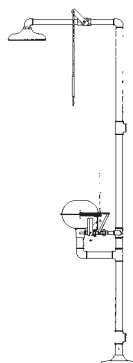

Technisch:

Water toevoer: 32mm
Water afvoer: 32mm
Optimale waterdruk: 2,5 - 4 bar

CS9207

CS9209

CS9211

CS9214

CS9215

CS9218