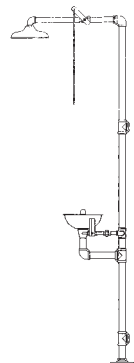

Hoogglans gepolijst voor CS9341

Verwarmingslint (Tracing)

Technisch:

Water toevoer: 32mm

Water afvoer: 32mm

Optimale waterdruk: 2,5 - 4 bar

CS9307

CS9309

CS9312

CS9320

CS9341

CS9350

Model	ABS douchekop	RVS douchekop	ABS kom	RVS kom	Zonder kom	AT™ koppen	RVS koppen	Chroom messing koppen	Open- blijvende kranen	RVS kranen	RVS stofdeksel	Galv. buis	RVS buis	PVC buis
CS9307		●		●				●	●			●		
CS9309		●		●				●	●		●	●		
CS9312	●				●	●			●			●		
CS9320	●		●			●			●			●		
CS9341		●		●			●		●	●			●	
CS9350	●		●			●			●	●				●