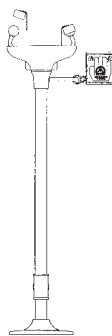

Uitgebreide technische specificaties van alle modellen zijn op aanvraag verkrijgbaar.

Optie:

Alle modellen op kolom zijn tevens leverbaar met voetbediening in combinatie met de duwplaat.

Technisch:

Water inlaat: 15mm

Water afvoer: 32mm

Optimale waterdruk: 2,5 - 4 bar

E170

E171

E172

E173

E178

Model	Wandmodel	ABS-kom	Verchroomd messing koppen	Openblijvende kraan	Mode op kolom	AT™ koppen	L911 handdouche
E170	●	●	●	●			
E171	●	●		●		●	
E172		●	●	●	●		
E173		●		●	●	●	
E178	●	●		●		●	●