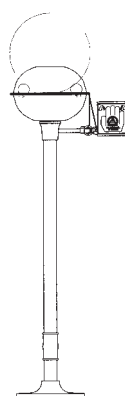

Algemene specificaties

De oogdouches uit de 400 serie worden uitgevoerd met de traditionele verchroomd messing koppen of de steeds vaker toegepaste AT™ koppen met dubbele functie. Deze geven een luchtgeïnjekteerde waterstraal of een spray, eenvoudig door de koppen iets omhoog te trekken of neer te duwen. Alle koppen zijn uitgerust met stofkapjes behalve E429 en EE469.

Alle modellen hebben een MAESTRO Flo-Jo® automatische drain die

de kans op bevrozing en bacterievorming vermindert wanneer de oogdouche voor langere tijd niet wordt gebruikt. Model E463 is tevens uitgerust met de L911 handdouche om ook gecontamineerde delen van het lichaam te kunnen spoelen.

Model E466 is ontwikkeld voor bevestiging aan een buitenmuur. De aanvoerpijp gaat door de muur en de afsluitkraan staat binnen waardoor bevrozing tijdens de winter voorkomen wordt.

Technische specificaties van alle modellen zijn op aanvraag verkrijgbaar.

Opties:

Voetpedaal op de staande modellen. Maestrowarm® mengkraan voor het mixen van koud en warm water (enkel bij gelijke druk).

Technisch:

Water inlaat: 15mm

Water afvoer: 32mm

Optimale waterdruk: 2,5 - 4 bar

E429

E460

E461

E466

E469

Model	Wandmodel	Model op kolom	RVS kom	Verchroomd messing koppen	AT™ koppen	Openblijvende kraan	Vorstveilig	RVS stofkap	L911 handdouche
E421		●	●	●		●			
E429		●	●	●		●		●	
E431		●	●	●	●	●			
E460	●		●	●		●			
E461	●		●	●	●	●			
E463	●		●	●	●	●			●
E466	●		●	●	●	●	●		
E469	●		●	●		●		●	

ZilvoldHF Trading B.V.
Robbertsmatenstraat 15
8081 HL Elburg
Tel: 0525-686822
Fax: 0525-686133

Web: www.zilvoldhf.nl
Email: trading@zilvoldhf.nl

Uw dealer: