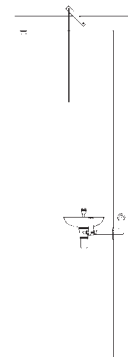

Technisch:

Water toevoer: 32mm
Water afvoer: 32mm
Optimale waterdruk: 2,5 - 4 bar

CS9207

CS9209

CS9211

CS9214

CS9215

CS9218