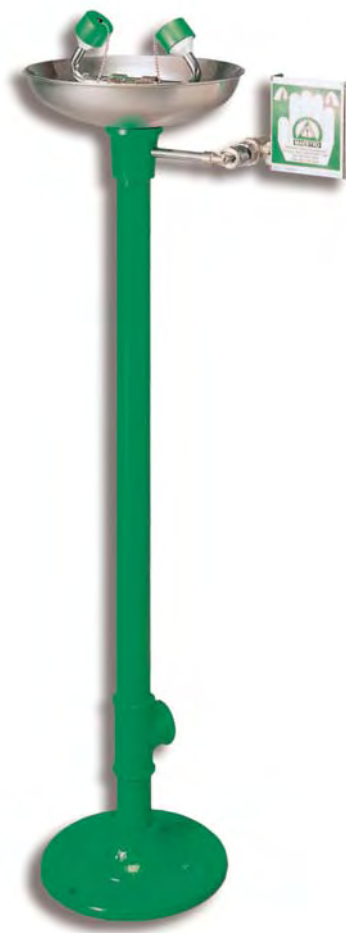

Oogdouches Serie 400

De Maestro Serie 400 oogdouches zijn uitgevoerd met een gepolijste roestvast stalen kom. De wandhouders en kolommen zijn voorzien van een epoxy poeder-coating in Maestro groen voor een goede herkenbaarheid in geval van nood. Alle modellen hebben automatische waterdruk- en volumeregeling om te voorkomen dat het oogweefsel wordt beschadigd.

E421