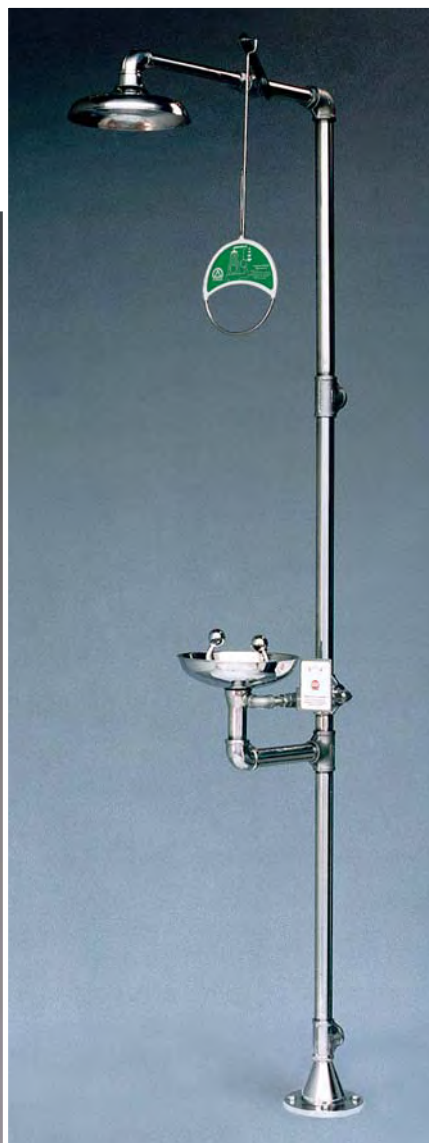

Combinatie plens- & oogdouches 9300 serie

Combinatiedouches met een oogdouche zijn waarschijnlijk het meest gangbare model in de hedendaagse industrie. Derhalve is de ruime keus bij deze serie, samen met de mogelijke opties, groter dan bij andere. De modellen variëren van geschikt voor

zwaar corrosieve atmosfeer tot de standaard vereisten bij een doorsnee situatie. Alle oogdouches hebben automatische druk- en

CS9341

volumeregeling om schade aan ogen en het weefsel rond de ogen te voorkomen.