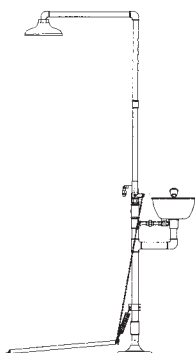

Technisch:

Water toevoer: 32mm
Water afvoer: 32mm
Optimale waterdruk: 2,5 - 4 bar

CS9207

CS9209

CS9211

CS9214

CS9215

CS9218