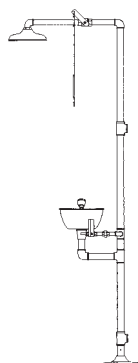

Technisch:

Water toevoer: 32mm
Water afvoer: 32mm
Optimale waterdruk: 2,5 - 4 bar

CS9207

CS9209

CS9211

CS9214

CS9215

CS9218