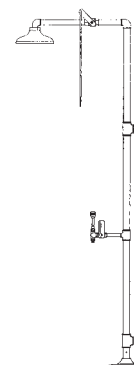

CS9312

CS9320

CS9341

CS9350

Model	ABS douchekop	RVS douchekop	ABS kom	RVS kom	Zonder kom	AT™ koppen	RVS koppen	Chroom messing koppen	Open- blijvende kranen	RVS kranen	RVS stofdeksel	Galv. buis	RVS buis	PVC buis
CS9307		●		●				●	●			●		
CS9309		●		●				●	●		●	●		
CS9312	●				●	●			●			●		
CS9320	●		●			●			●			●		
CS9341		●		●			●		●	●			●	
CS9350	●		●			●			●	●				●