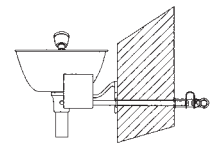

Water afvoer: 32mm

Optimale waterdruk: 2,5-4 bar

EF200

EF209

EF266

EF221

EF229

EF624