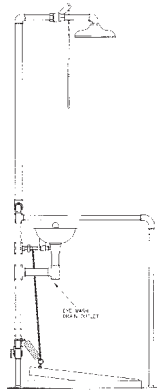

Technische specificaties van alle modellen zijn op aanvraag verkrijgbaar.

Optie:

Oog- of gelaatsdouche gemonteerd op SS9510 en 9515

Technisch:

Watertoevoer: 32mm

Optimale waterdruk: 2,5 - 4 bar

SS9500

SS9510