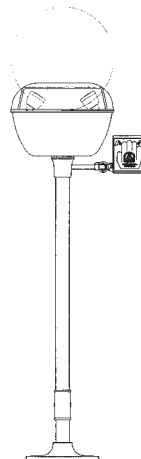

Technische specificaties van alle modellen zijn op aanvraag verkrijgbaar.

Optie:

Alle modellen op kolom zijn tevens leverbaar met voetbediening in combinatie met de duwplaat.

Technisch:

Water inlaat: 15mm

Water afvoer: 32mm

Optimale waterdruk: 2,5-4 bar

EF200

EF209

EF266

EF221

EF229

EF624