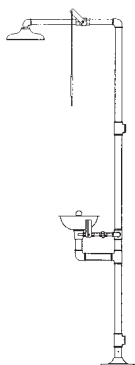

Alle oogdouchekoppen hebben stofkapjes behalve die op het model CS9309 die is uitgevoerd met een stofdeksel voor gebruik in een stoffige omgeving.

De meeste douches uit de 9300 serie zijn uitgerust met de traditionele, verchroomd messing oogdouchekoppen. De modellen CS9312, CS9320 en CS9350 echter zijn voorzien van AT™ koppen met dubbele functie. Deze bieden een spray of een luchtgeïnjecteerde straal door een eenvoudige duw/trek handeling. Alle douches voldoen aan zowel ANSI als DIN richtlijnen.

Technische specificatiebladen zijn op verzoek beschikbaar.

Opties:

Douche aan/uit licht en alarm aansluiting
Vorstvrije uitvoering (niet voor CS9341 en 9350)

Voetpedaal in combinatie met duwplaat (niet voor CS9341 en 9350)

Hoogglans gepolijst voor CS9341

Verwarmingslint (Tracing)

Technisch:

Water toevoer: 32mm

Water afvoer: 32mm

Optimale waterdruk: 2,5 - 4 bar

CS9307