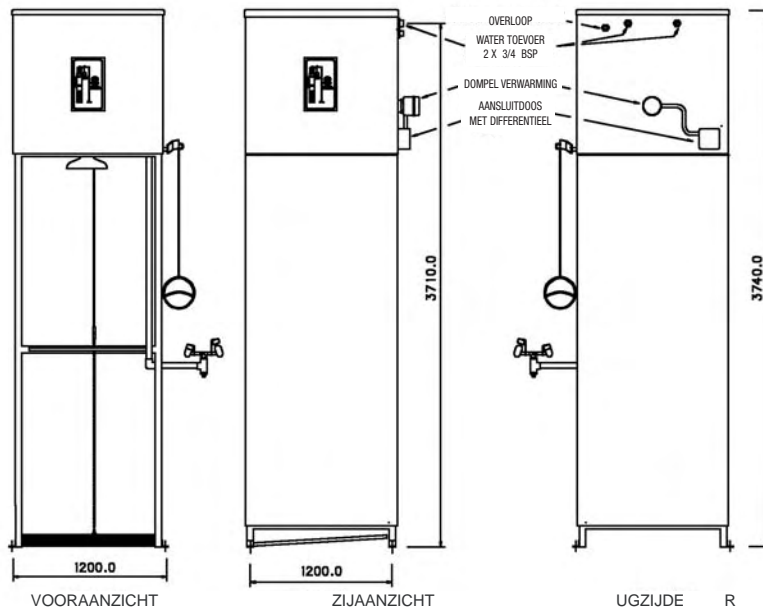

MTS1200
(hier met standaard oogdouche)

ZilvoldHF Trading B.V.
Robbertsmatenstraat 15
8081 HL Elburg
Tel: 0525-686822
Fax: 0525-686133

Web: www.zilvoldhf.nl
Email: trading@zilvoldhf.nl

Uw dealer: