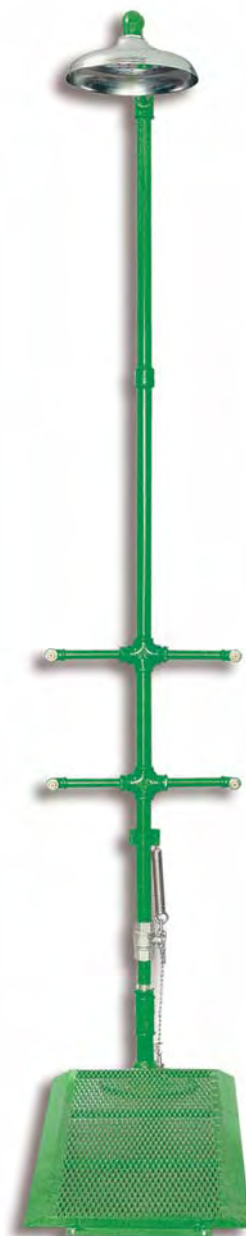

FS9110

gegalvaniseerde leidingen met naar keuze een ABS of een roestvast stalen douchekop.