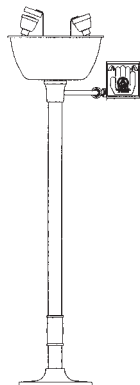

Technische specificaties van alle modellen zijn op aanvraag verkrijgbaar.

Optie:

Alle modellen op kolom zijn tevens leverbaar met voetbediening in combinatie met de duwplaat.

Technisch:

Water inlaat: 15mm

Water afvoer: 32mm

Optimale waterdruk: 2,5-4 bar

EF200

EF209

EF266

EF221

EF229

EF624