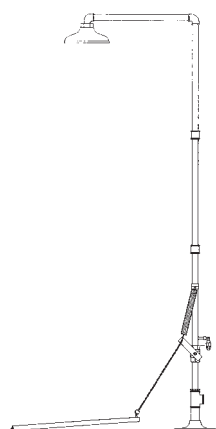

Water inlaat: 32mm
Optimale waterdruk: 2,5 - 4 bar

FS9101

FS9102

FS9104

FS9105

FS9110

FS9111

Model	250 mm ABS kop	250 mm RVS kop	Openblijvende kogelkraan	RVS kogelkraan	Galv. leidingen	RVS leidingen	Flo-Jo®	Trekstang	Voetplatform	Spray op onderlichaam
FS9101		●	●		●			●		
FS9102	●		●		●			●		
FS9104		●			●		●		●	
FS9105	●				●		●		●	
FS9110		●			●		●		●	●
FS9111		●		●		●		●		