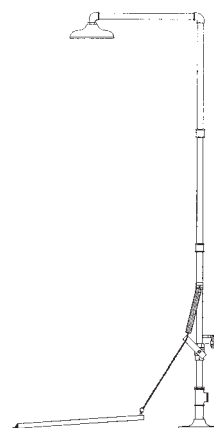

Water inlaat: 32mm
Optimale waterdruk: 2,5 - 4 bar

FS9101

FS9102

FS9104

FS9105

FS9110

FS9111

Model	250 mm ABS kop	250 mm RVS kop	Openblijvende kogelkraan	RVS kogelkraan	Galv. leidingen	RVS leidingen	Flo-Jo®	Trekstang	Voetplatform	Spray op onderlichaam
FS9101		●	●		●			●		
FS9102	●		●		●			●		
FS9104		●			●		●		●	
FS9105	●				●		●		●	
FS9110		●			●		●		●	●
FS9111		●		●		●		●		