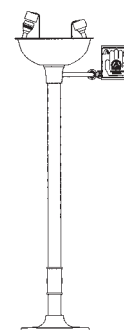

Algemene specificaties

De oogdouches uit de 400 serie worden uitgevoerd met de traditionele verchroomd messing koppen of de steeds vaker toegepaste AT™ koppen met dubbele functie. Deze geven een luchtgeïnjekteerde waterstraal of een spray, eenvoudig door de koppen iets omhoog te trekken of neer te duwen. Alle koppen zijn uitgerust met stofkapjes behalve E429 en EE469.

Alle modellen hebben een MAESTRO Flo-Jo® automatische drain die

de kans op bevrozing en bacterievorming vermindert wanneer de oogdouche voor langere tijd niet wordt gebruikt. Model E463 is tevens uitgerust met de L911 handdouche om ook gecontamineerde delen van het lichaam te kunnen spoelen.

Model E466 is ontwikkeld voor bevestiging aan een buitenmuur. De aanvoerpijp gaat door de muur en de afsluitkraan staat binnen waardoor bevrozing tijdens de winter voorkomen wordt.

Technische specificaties van alle modellen zijn op aanvraag verkrijgbaar.

Opties:

Voetpedaal op de staande modellen. Maestrowarm® mengkraan voor het mixen van koud en warm water (enkel bij gelijke druk).

Technisch:

Water inlaat: 15mm

Water afvoer: 32mm

Optimale waterdruk: 2,5 - 4 bar

E431

E460

E461

E466

E469

Model	Wandmodel	Model op kolom	RVS kom	Verchroomd messing koppen	AT™ koppen	Openblijvende kraan	Vorstveilig	RVS stofkap	L911 handdouche
E421		●	●	●		●			
E429		●	●	●		●		●	
E431		●	●	●	●	●			
E460	●		●	●		●			
E461	●		●	●	●	●			
E463	●		●	●	●	●			●
E466	●		●	●	●	●	●		
E469	●		●	●		●		●	

ZilvoldHF Trading B.V.
Robbertsmatenstraat 15
8081 HL Elburg
Tel: 0525-686822
Fax: 0525-686133

Web: www.zilvoldhf.nl
Email: trading@zilvoldhf.nl

Uw dealer: