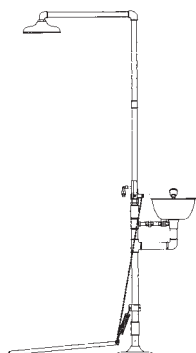

Technisch:

Water toevoer: 32mm
Water afvoer: 32mm
Optimale waterdruk: 2,5 - 4 bar

CS9207

CS9209

CS9211

CS9214

CS9215

CS9218