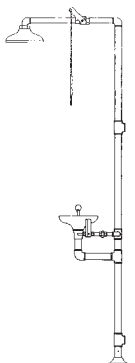

Hoogglans gepolijst voor CS9341

Verwarmingslint (Tracing)

Technisch:

Water toevoer: 32mm

Water afvoer: 32mm

Optimale waterdruk: 2,5 - 4 bar

CS9307

CS9309

CS9312

CS9320

CS9341

CS9350

Model	ABS douchekop	RVS douchekop	ABS kom	RVS kom	Zonder kom	AT™ koppen	RVS koppen	Chroom messing koppen	Open- blijvende kranen	RVS kranen	RVS stofdeksel	Galv. buis	RVS buis	PVC buis
CS9307		●		●				●	●			●		
CS9309		●		●				●	●		●	●		
CS9312	●				●	●			●			●		
CS9320	●		●			●			●			●		
CS9341		●		●			●		●	●			●	
CS9350	●		●			●			●	●				●