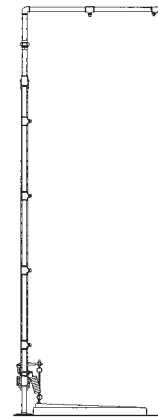

Technische specificaties van alle modellen zijn op aanvraag verkrijgbaar.

Optie:

Oog- of gelaatsdouche gemonteerd op SS9510 en 9515

Technisch:

Watertoevoer: 32mm

Optimale waterdruk: 2,5 - 4 bar

SS9500

SS9510