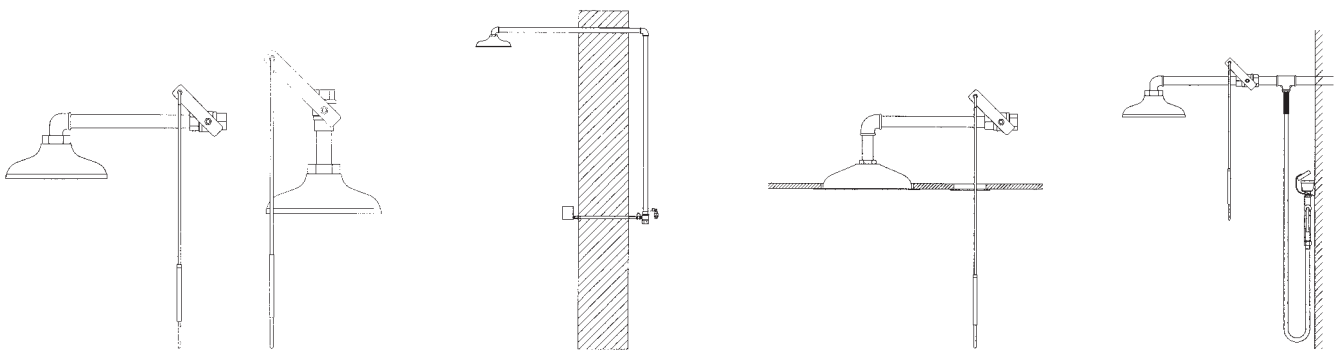

DS864H

DS864V

DS856

DS869F

DS889

Model	ABS kop	RVS kop	Messing kraan	Galv. buis	RVS buis	Kunststof buis	Vorstveilig	RVS kraan	L901 Handdouche
DS830H	●					●		●	
DS830V	●					●		●	
DS833H		●			●			●	
DS833V		●			●			●	
DS856		●	●	●			●		
DS863H		●	●	●					
DS863V		●	●	●					
DS864H	●		●	●					
DS864V	●		●	●					
DS869F		●	●	●					
DS889	●		●	●					●