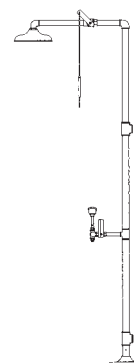

Technisch:

Water toevoer: 32mm
Water afvoer: 32mm
Optimale waterdruk: 2,5 - 4 bar

CS9207

CS9209

CS9211

CS9214

CS9215

CS9218