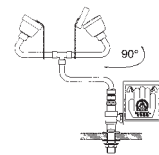

Water afvoer: 32mm

Optimale waterdruk: 2,5-4 bar

EF200

EF209

EF266

EF221

EF229

EF624