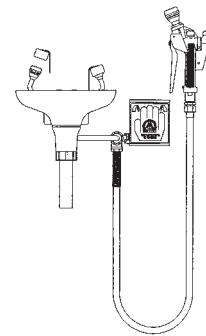

Water afvoer: 32mm

Optimale waterdruk: 2,5 - 4 bar

E170

E171

E172

E173

E178

Model	Wandmodel	ABS-kom	Verchroomd messing koppen	Openblijvende kraan	Mode op kolom	AT™ koppen	L911 handdouche
E170	●	●	●	●			
E171	●	●		●		●	
E172		●	●	●	●		
E173		●		●	●	●	
E178	●	●		●		●	●