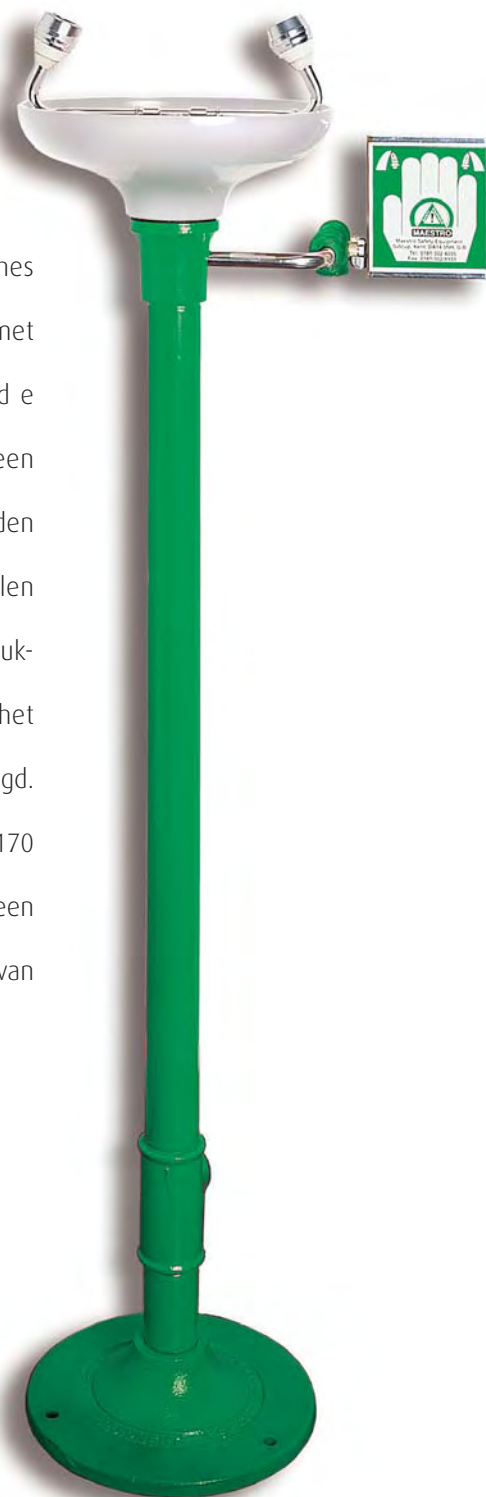

Oogdouches Serie 170

E171
(afgebeeld met AT™ sproeikoppen)

De Maestro oogdouches zijn ontworpen met openblijvende kogelkranen, bediend door een duwplaat, om zo beide handen vrij te houden. Alle modellen hebben automatische waterdruk- en volumeregeling, zodat het oogweefsel niet wordt beschadigd. De oogdouches uit de serie 170 hebben een witte kom voor een goede herkenbaarheid in geval van nood.

E170

E171
(met lucht geïnjecteerde
waterstraal)

E173

Algemene specificaties

Elk model uit de 170 serie heeft een witte kom en er kunnen verschillende spoelkoppen gemonteerd worden. De traditionele verchroomd messing koppen geven een zachte waterstraal naar beide ogen toe. Als alternatief zijn er ook MAESTRO's exclusieve AT™ koppen met dubbele functie voor een luchtgeïnjekteerde waterstraal of een spray, gewoon door de koppen iets omhoog te trekken. De zachte waterstraal wordt een spray zodat niet alleen de ogen maar een groter deel van het gezicht gespoeld wordt.