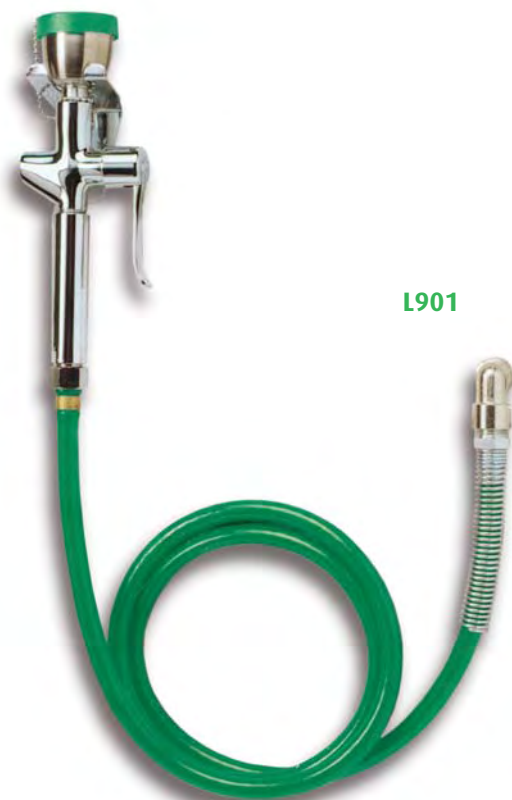

Handdouches 900 Serie

Maestro's handdouches zijn ontwikkeld om in diverse situaties ingezet te kunnen worden. Het model L902 is voor montage op een labo werkblad en onmiddellijk inzetbaar bij en ongeval. De L901 en L906 zijn allebei wandmontage modellen. Deze kunnen op allerlei plaatsen gemonteerd worden, van de laadkaai tot de omgeving waar voorkliffen worden bijgeladen. De P600 is een draagbare douche met nominaal 20 liter inhoud en onder druk gezet met perslucht.

Alhoewel deze sproeiers gebouwd zijn voor bescherming van ogen en gelaat, kunnen deze eveneens gebruikt worden als lichaamsdouche om chemische stoffen weg te spoelen. Alle modellen zijn voorzien van stofkapjes die automatisch wegvallen bij gebruik.

L901