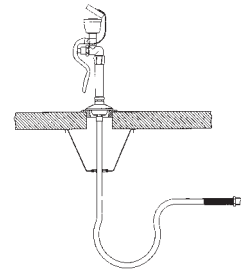

Technisch:

Water inlaat: 15 mm

Optimale waterdruk: 2,5 - 4 bar

P900

L901

L902

L906

L911