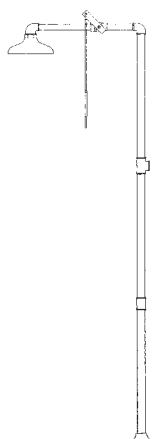

Water inlaat: 32mm
Optimale waterdruk: 2,5 - 4 bar

FS9101

FS9102

FS9104

FS9105

FS9110

FS9111

Model	250 mm ABS kop	250 mm RVS kop	Openblijvende kogelkraan	RVS kogelkraan	Galv. leidingen	RVS leidingen	Flo-Jo®	Trekstang	Voetplatform	Spray op onderlichaam
FS9101		●	●		●			●		
FS9102	●		●		●			●		
FS9104		●			●		●		●	
FS9105	●				●		●		●	
FS9110		●			●		●		●	●
FS9111		●		●		●		●		