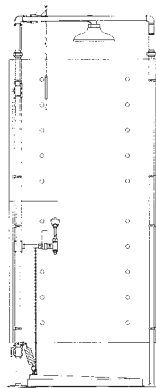

Algemene specificaties

Alle modellen zijn vervaardigd uit gegalvaniseerde leidingen welke zijn afgewerkt met de Maestro groene epoxy poeder-coating voor een goede herkenbaarheid. Deze nooddouchestations zijn geschikt om geïnstalleerd te worden op plaatsen waar zwaar industriële ongevallen plaats kunnen vinden. Alle modellen behalve SS9515 spoelen het gehele lichaam door middel van sproeikoppen waardoor het slachtoffer vanuit meerdere hoeken tegelijkertijd wordt afgespoeld. Nadat

de douche is geactiveerd door het lichaamsgewicht, zal deze doorgaan totdat het slachtoffer het platform vrijmaakt.

Alle nooddouchestations zijn uitgevoerd met Maestro's exclusieve Flo-Jo® automatische drain zodat, wanneer niet in gebruik, er geen water achterblijft in de leidingen. Hierdoor vermindert de kans op bevrozing en bacterievorming wanneer de douche voor langere tijd niet wordt gebruikt.

Technische specificaties van alle modellen zijn op aanvraag verkrijgbaar.

Optie:

Oog- of gelaatsdouche gemonteerd op SS9510 en 9515

Technisch:

Watertoevoer: 32mm

Optimale waterdruk: 2,5 - 4 bar

SS9515

Model	RVS douchekop	Galv. leidingen	E460 oogdouche	Flo-Jo®	EF626 gelaatsdouche	Platform bediening	8 sproeiers	12 sproeiers	16 sproeiers	Water/wind panelen
SS9500	●	●		●		●	●			
SS9510	●	●	●	●		●				
SS9515	●	●			●					● (3)
SS9553		●		●		●			●	● (3)
SS9591		●		●		●		●		

Uw dealer:

ZilvoldHF Trading B.V.
Robbertsmatenstraat 15
8081 HL Elburg
Tel: 0525-686822
Fax: 0525-686133

Web: www.zilvoldhf.nl
Email: trading@zilvoldhf.nl