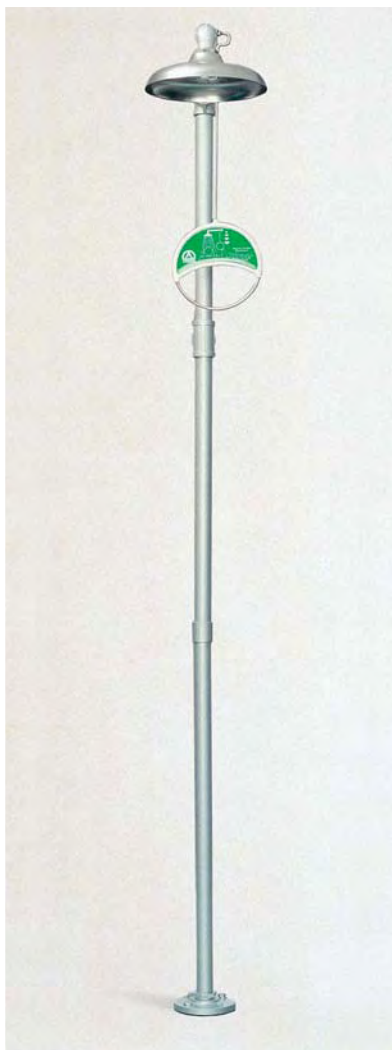

Vrijstaande plensdouches Serie 9100

Vaak wordt een vrijstaande plensdouche gevraagd en Maestro's 9100 serie biedt zes verschillende types. Twee douches worden bediend door een pedaal voor snelle actie. Afhankelijk van de omgevingsfactoren kan een keuze gemaakt worden tussen volledig roestvast stalen of

FS9111