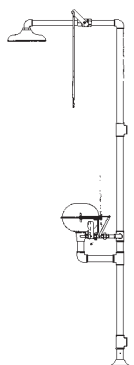

Hoogglans gepolijst voor CS9341

Verwarmingslint (Tracing)

Technisch:

Water toevoer: 32mm

Water afvoer: 32mm

Optimale waterdruk: 2,5 - 4 bar

CS9307

CS9309

CS9312

CS9320

CS9341

CS9350

Model	ABS douchekop	RVS douchekop	ABS kom	RVS kom	Zonder kom	AT™ koppen	RVS koppen	Chroom messing koppen	Open- blijvende kranen	RVS kranen	RVS stofdeksel	Galv. buis	RVS buis	PVC buis
CS9307		●		●				●	●			●		
CS9309		●		●				●	●		●	●		
CS9312	●				●	●			●			●		
CS9320	●		●			●			●			●		
CS9341		●		●			●		●	●			●	
CS9350	●		●			●			●	●				●