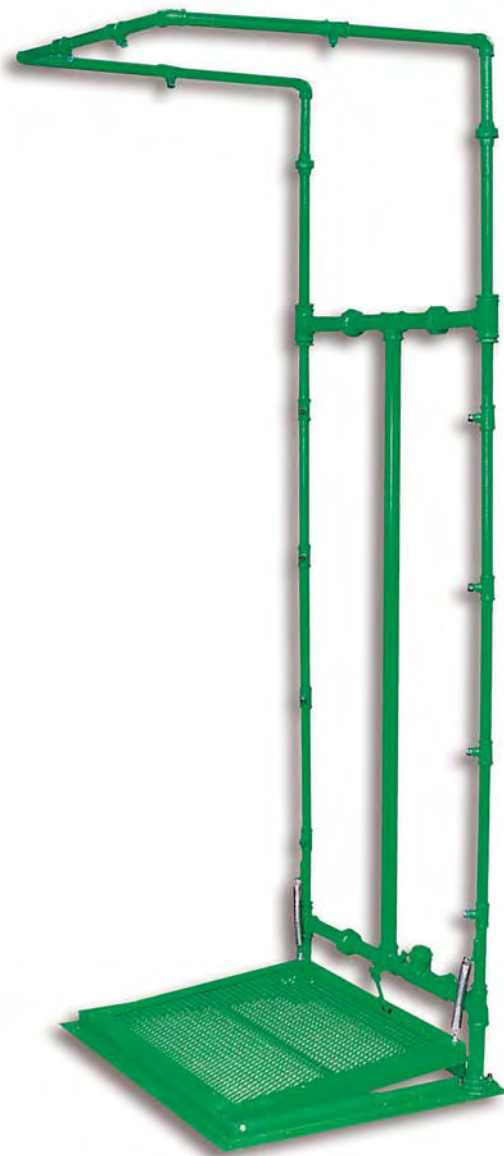

SS9500

SS9553

modellen uit deze serie hebben tot 16 sproeikoppen om het lichaam zo grondig mogelijk te spoelen. Twee modellen zijn uitgevoerd met windpanelen aan zij- en/of achterkant speciaal voor gebruik buiten waar de wind problemen kan geven.