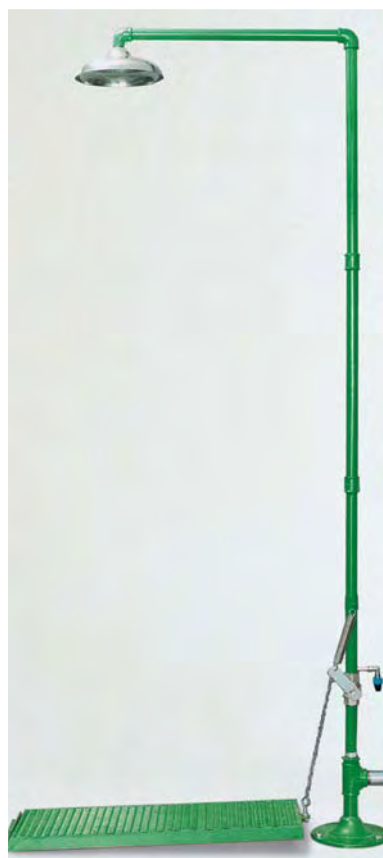

Vrijstaande plensdouches Serie 9100

Vaak wordt een vrijstaande plensdouche gevraagd en Maestro's 9100 serie biedt zes verschillende types. Twee douches worden bediend door een pedaal voor snelle actie. Afhankelijk van de omgevingsfactoren kan een keuze gemaakt worden tussen volledig roestvast stalen of

FS9104

gegalvaniseerde leidingen met naar keuze een ABS of een roestvast stalen douchekop.